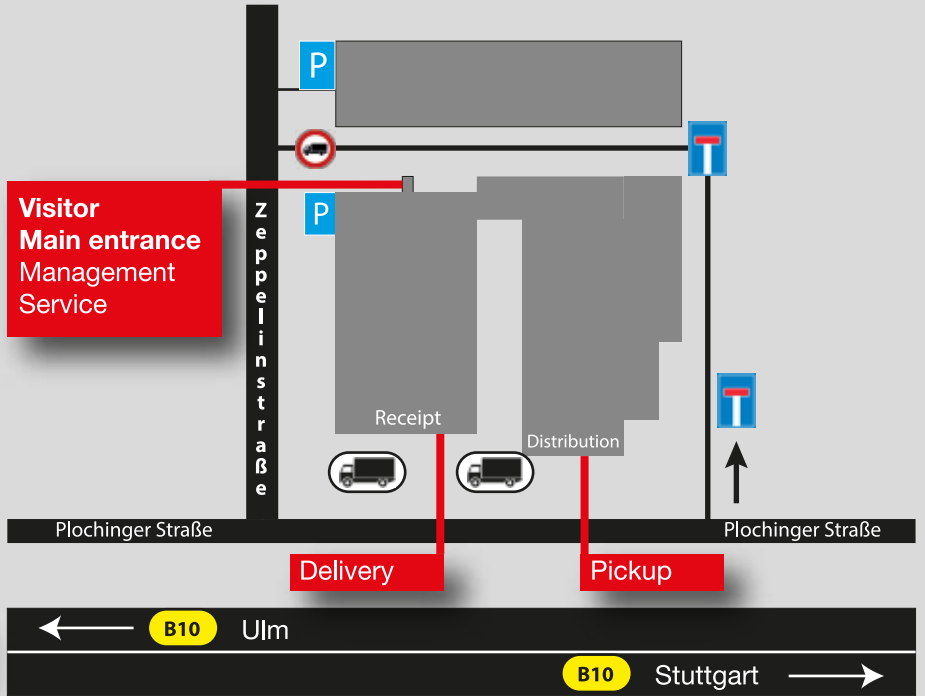

# EHEIM

EHEIM GmbH & Co. KG  
Plochinger Str. 54  
73779 Deizisau

Visitor  
Main entrance  
Management  
Service

Exit  
Deizisau OST

← B48 Kaiserslautern

B48 Bad Kreuznach →

Exit  
Rockenhausen  
Industriegebiet

Visitor  
Main entrance  
Management

**mp**  
Müller & Pflieger  
Industriegebiet  
Kreuzwiese 13  
67806 Rockenhausen