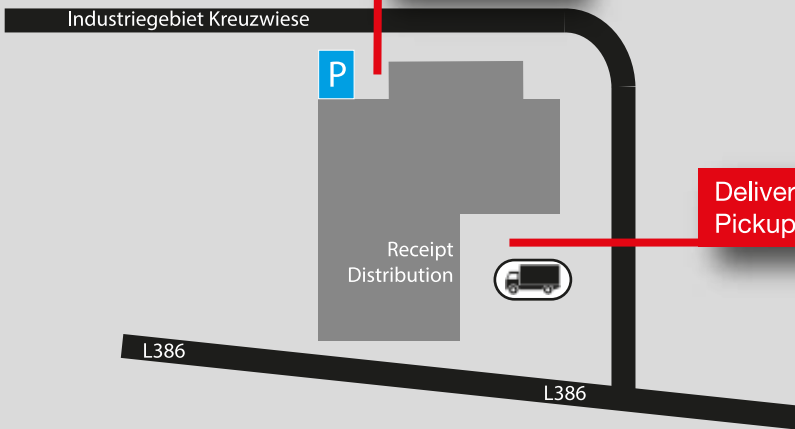

# EHEIM

EHEIM GmbH & Co. KG  
Plochinger Str. 54  
73779 Deizisau

Visitor  
Main entrance  
Management  
Service

Exit  
Deizisau OST

← B48 Kaiserslautern

B48 Bad Kreuznach →

Exit  
Rockenhausen  
Industriegebiet

Visitor  
Main entrance  
Management

**mp**  
Müller & Pflieger  
Industriegebiet  
Kreuzwiese 13  
67806 Rockenhausen