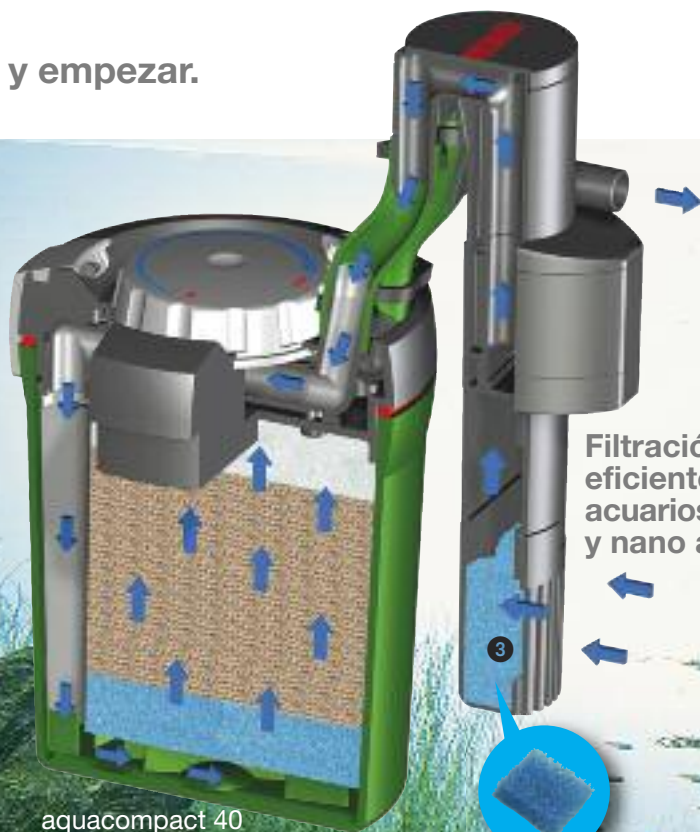

Nuevo: El compacto

EHEIM
aqua**compact**

4
Watt

auto
start

Filtro compacto exterior para
acuarios abiertos desde 20-60 l

Made in Germany

40

60

Enchufar y empezar.

aquacompact 40

Filtración muy eficiente para acuarios pequeños y nano acuarios.

Completo con materiales filtrantes EHEIM
Colocación del material filtrante EHEIM (incluido)

- 1 Almohadilla filtrante EHEIM
 - 2 EHEIM SUBSTRATpro
- Prefiltro:
- 3 Esponja filtrante EHEIM

EHEIM

aquacompact

El primer filtro exterior compacto con autostart

El filtro EHEIM aquacompact es un filtro exterior compacto e innovador. Una combinación de filtro interior y exterior para pequeños acuarios abiertos.

- **Autostart:** La bomba con prolongación (a) y cesta prefiltrante (b) se encaja simplemente en el cristal (máx. 6 mm) ① de tal manera que la bomba se quede dentro del agua y el recipiente del filtro fuera del acuario.
- Fácil **regulación de caudal** con el botón giratorio ② en la parte superior del recipiente.
- El **prefiltro integrado** ③, fácil de extraer, protege la bomba y los materiales filtran-tes biológicos de suciedad gruesa y garantiza un uso del filtro durante más tiempo.
- **Salida de agua variable:** Con boquilla y flauta de salida ④ de salida incluida para un movimiento natural de la superficie.
- Ideal también para acuarios de crianza
- ¡Atención! Sólo para agua dulce