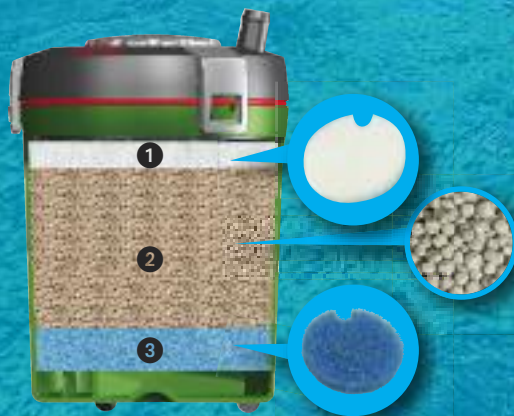

Enchufar y empezar.

aquacompact 40

Filtración muy eficiente para acuarios pequeños y nano acuarios.

Completo con materiales filtrantes EHEIM
Colocación del material filtrante EHEIM (incluido)

- 1 Almohadilla filtrante EHEIM
 - 2 EHEIM SUBSTRATpro
- Prefiltro:
- 3 Esponja filtrante EHEIM

EHEIM

aquacompact

El primer filtro exterior compacto con autostart

El filtro EHEIM aquacompact es un filtro exterior compacto e innovador. Una combinación de filtro interior y exterior para pequeños acuarios abiertos.

- **Autostart:** La bomba con prolongación (a) y cesta prefiltrante (b) se encaja simplemente en el cristal (máx. 6 mm) ① de tal manera que la bomba se quede dentro del agua y el recipiente del filtro fuera del acuario.
- Fácil **regulación de caudal** con el botón giratorio ② en la parte superior del recipiente.
- El **prefiltro integrado** ③, fácil de extraer, protege la bomba y los materiales filtran-tes biológicos de suciedad gruesa y garantiza un uso del filtro durante más tiempo.
- **Salida de agua variable:** Con boquilla y flauta de salida ④ de salida incluida para un movimiento natural de la superficie.
- Ideal también para acuarios de crianza
- ¡Atención! Sólo para agua dulce

Datos técnicos

media+: completamente equipados con los materiales filtrantes originales de EHEIM

Accesorios incluidos

- 1 flauta de salida (1x)
- 2 boquilla de chorro ancho (1x)
- 3 codo (1x)
- 4 pieza de conexión (1x)