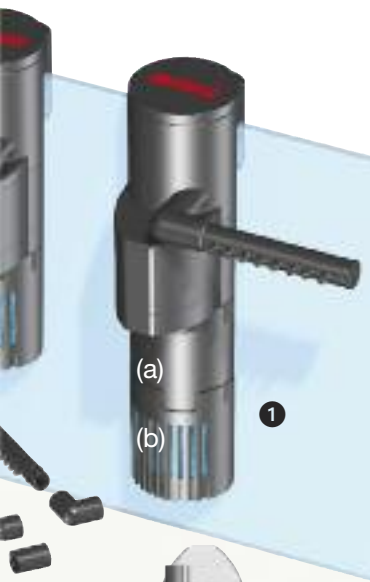

Enchufar y empezar.

aquacompact 40

Filtración muy eficiente para acuarios pequeños y nano acuarios.

Completo con materiales filtrantes EHEIM
Colocación del material filtrante EHEIM (incluido)

- 1 Almohadilla filtrante EHEIM
 - 2 EHEIM SUBSTRATpro
- Prefiltro:
- 3 Esponja filtrante EHEIM

EHEIM

aquacompact

El primer filtro exterior compacto con autostart

El filtro EHEIM aquacompact es un filtro exterior compacto e innovador. Una combinación de filtro interior y exterior para pequeños acuarios abiertos.

- **Autostart:** La bomba con prolongación (a) y cesta prefiltrante (b) se encaja simplemente en el cristal (máx. 6 mm) ① de tal manera que la bomba se quede dentro del agua y el recipiente del filtro fuera del acuario.
- Fácil **regulación de caudal** con el botón giratorio ② en la parte superior del recipiente.
- El **prefiltro integrado** ③, fácil de extraer, protege la bomba y los materiales filtran-tes biológicos de suciedad gruesa y garantiza un uso del filtro durante más tiempo.
- **Salida de agua variable:** Con boquilla y flauta de salida ④ de salida incluida para un movimiento natural de la superficie.
- Ideal también para acuarios de crianza
- ¡Atención! Sólo para agua dulce

Datos técnicos

media+: completamente equipados con los materiales filtrantes originales de EHEIM

Accesorios incluidos

- 1 flauta de salida (1x)
- 2 boquilla de chorro ancho (1x)
- 3 codo (1x)
- 4 pieza de conexión (1x)