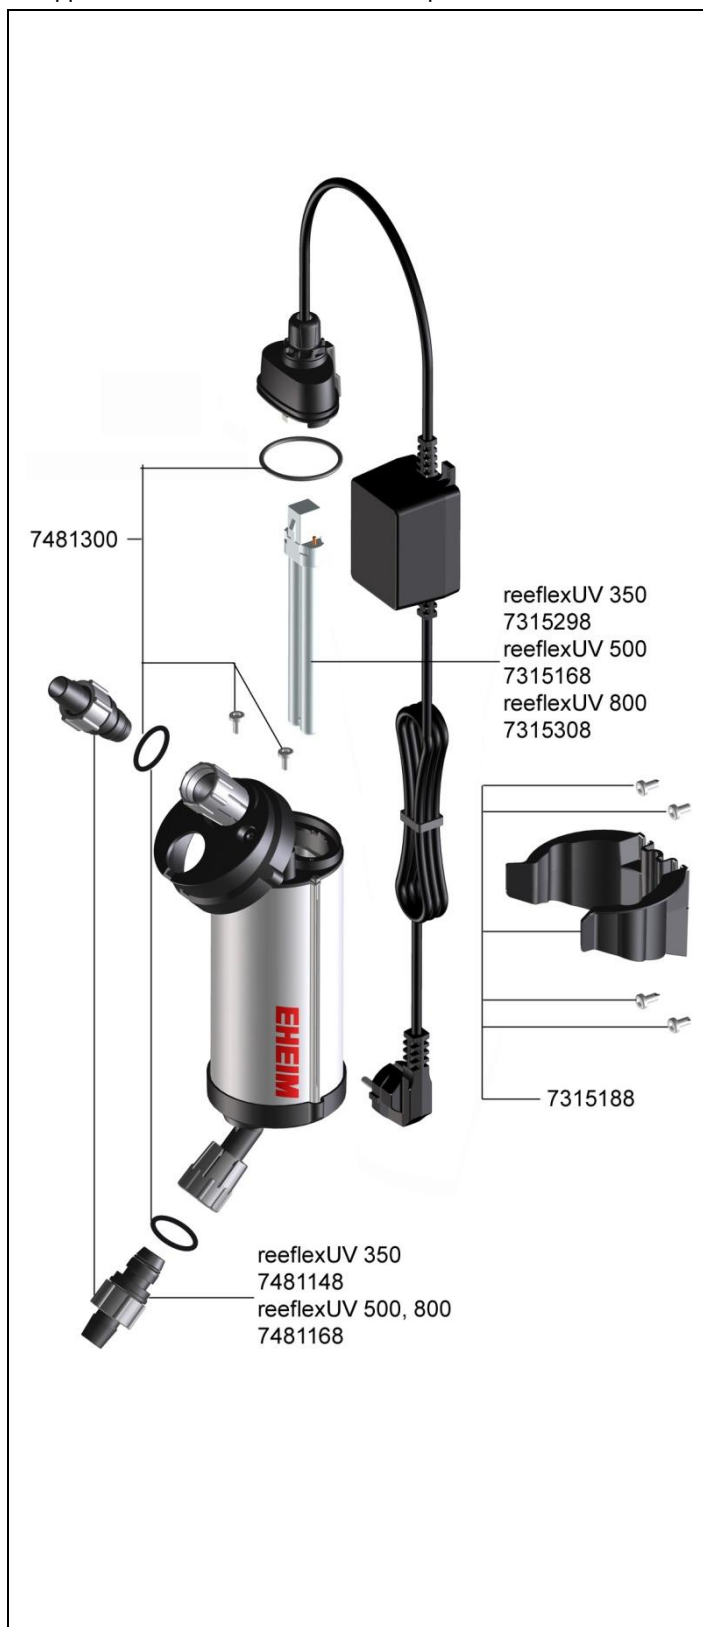

- 3721 UV-Sterilisateur **reeflexUV 350**  
 3722 UV- Sterilisateur **reeflexUV 500**  
 3723 UV- Sterilisateur **reeflexUV 800**

**EHEIM**  
reeflexUV

Pièces détachées. Nous nous réservons le droit d'apporter toutes modifications techniques.

No. de réf.	Pièces détachées	3721/3722/3723
7315168	UV-C-lampe (7 Watt) pour reflexUV 350	
7315188	Support de fixation avec vis	
7315298	UV-C-lampe (9 Watt) pour reflexUV 500	
7315308	UV-C-lampe (11 Watt) pour reflexUV 800	
7481148	Embout tuyau Ø 12/16 mm pour reflexUV 350	
7481168	Embout tuyau Ø 16/22 mm pour reflexUV 500 et 800	
7481300	Lot de joints et vis	